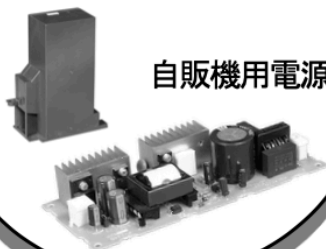

技術と信頼で、時代のニーズにお応えします。

私たちの製品は、社是「創造奉仕」のもと、電力エネルギーの安定供給に貢献する変圧器や配電盤などの電力機器、LED照明や事務機器などの安定動作に不可欠な電子機器、高度なプレス加工を実現する精密金型、快適な暮らしを提供する電気給湯機など、ご家庭から世界の各地で、ゆたかな暮らしに貢献しています。

柱上変圧器

各種受配電設備

プリンター用電源

自販機用電源

ユ/エ-ス

電気温水器、エコキュート