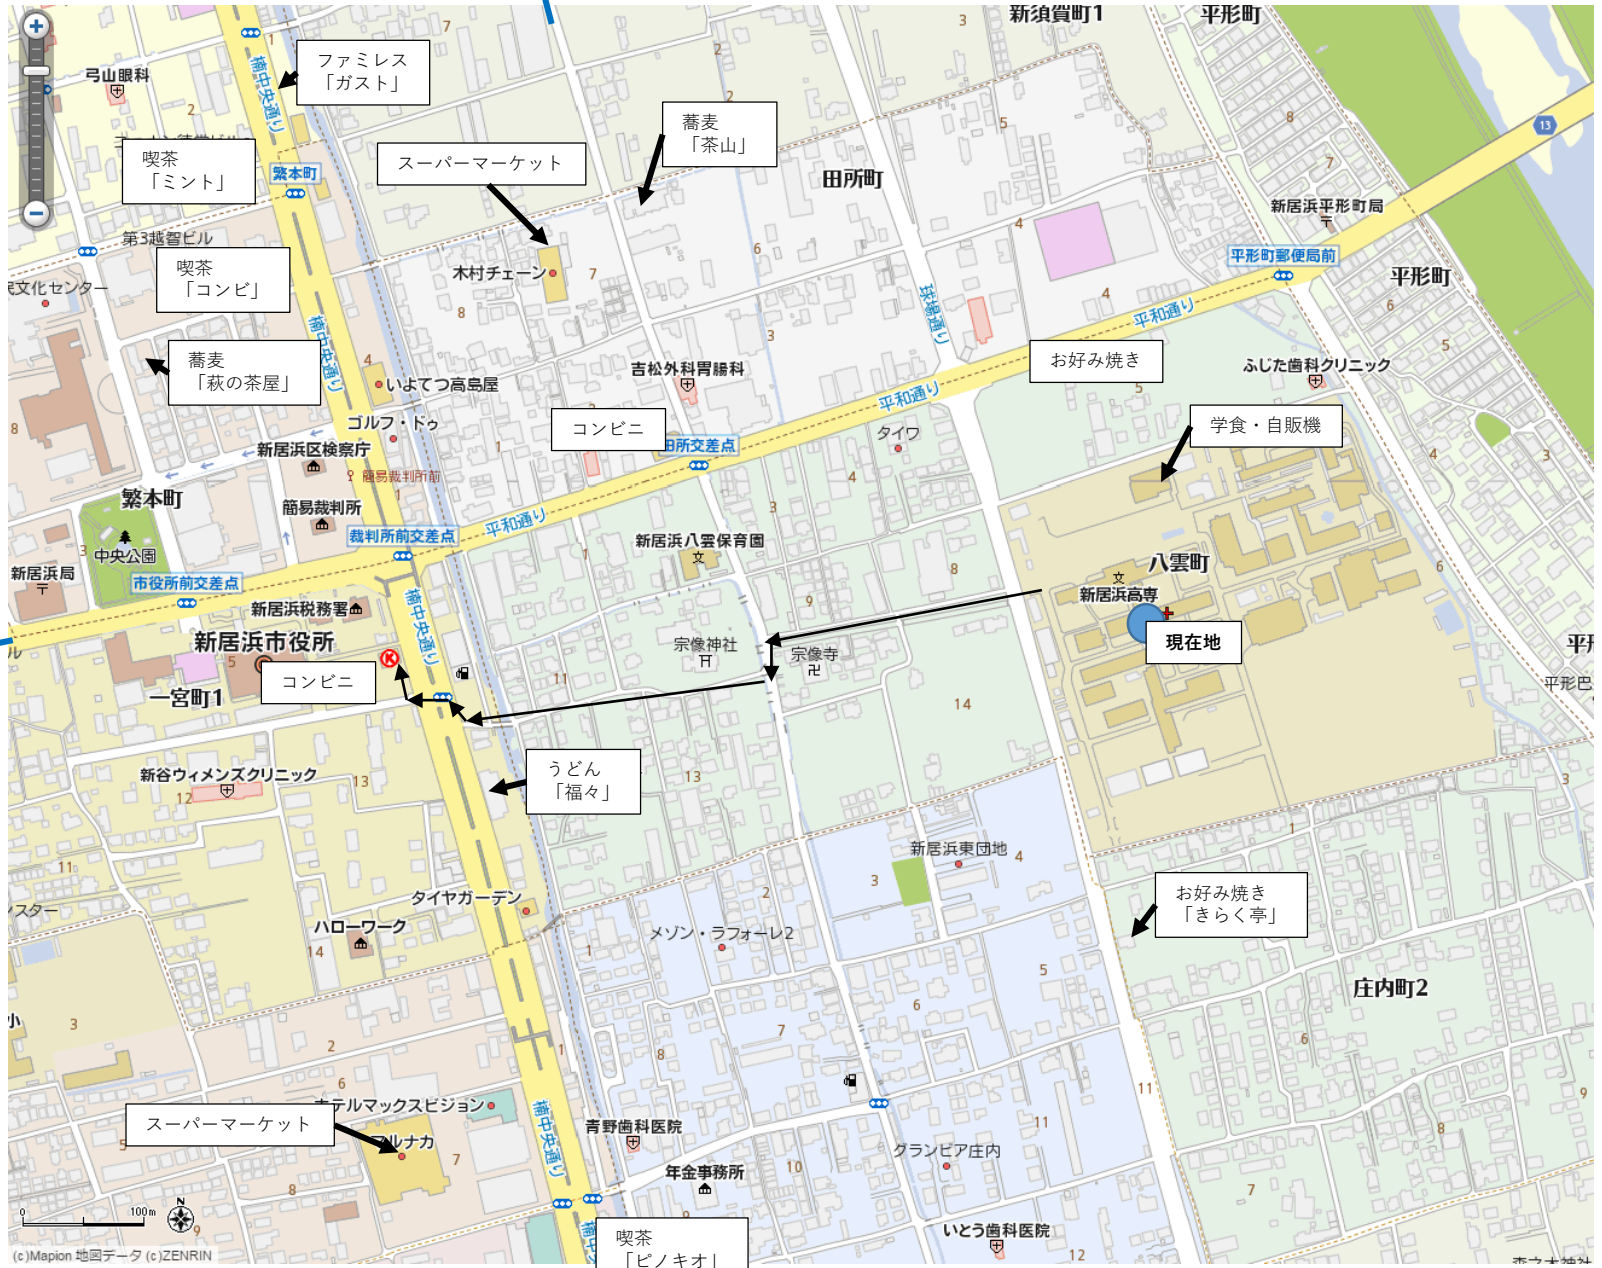

# ランチマップ

ショッピングセンター「グランフジ」まで新居浜高専から1.2 km

ショッピングモール「イオン新居浜」まで新居浜高専から2.4 km

ファミレス「ガスト」

蕎麦「茶山」

喫茶「ミント」

スーパーマーケット

喫茶「コンビ」

蕎麦「秋の茶屋」

コンビニ

お好み焼き

学食・自販機

コンビニ

うどん「福々」

お好み焼き「きらく亭」

スーパーマーケット